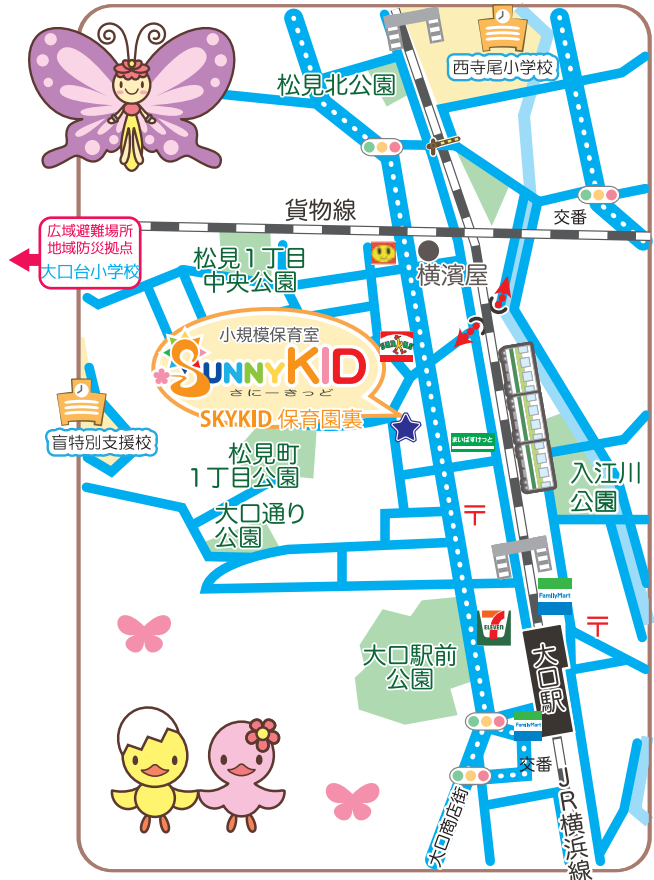

天候・状況により変更または中止となる場合がございます。予めご了承ください。

- その他
 ・お誕生会
 ・郷土料理の提供
 ・避難訓練など

保育園MAP

アクセス

JR 横浜線大口駅より 徒歩4分
 (快速は止まりません)

系列保育園

認可保育園 〒221-0014 横浜市神奈川区入江1-2-9
なないろきょうど 保育園
 TEL:045-947-4127 FAX:045-947-4128

小規模保育園 〒221-0002 横浜市神奈川区
SUNNYKID 保育園
 大口通80 NSK/ハイツ大口1-D
 TEL:045-834-9384 FAX:045-834-9385